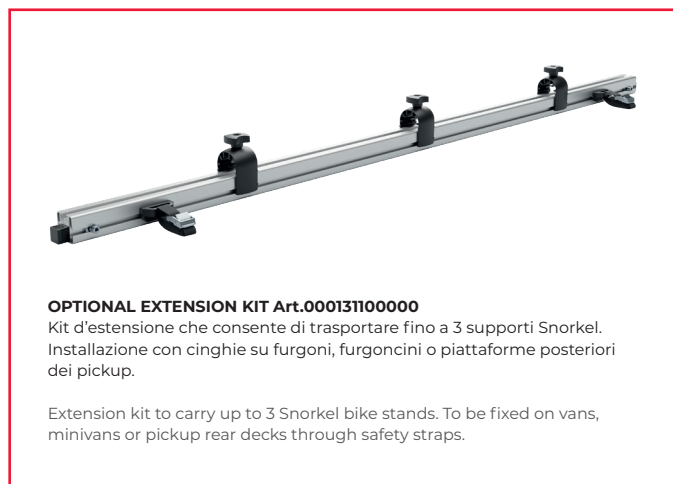

# SNORKEL

Portabici da pianale completamente regolabile progettato per il montaggio all'interno dei cassoni dei pickup con cinghie di sicurezza.

Fully adjustable bike carrier, designed to carry one bike on the truck bed.

Art.000130800000

Snorkel	Art.000130800000
Peso prodotto Product weight	5kg / 11lb
Materiale Material	Alluminio e acciaio Aluminium and steel
Antifurto portabici Anti-theft for the bike rack	x
Antifurto bici Anti-theft for the bike	x
	x1
E-bike	✓
Fat bike	✓