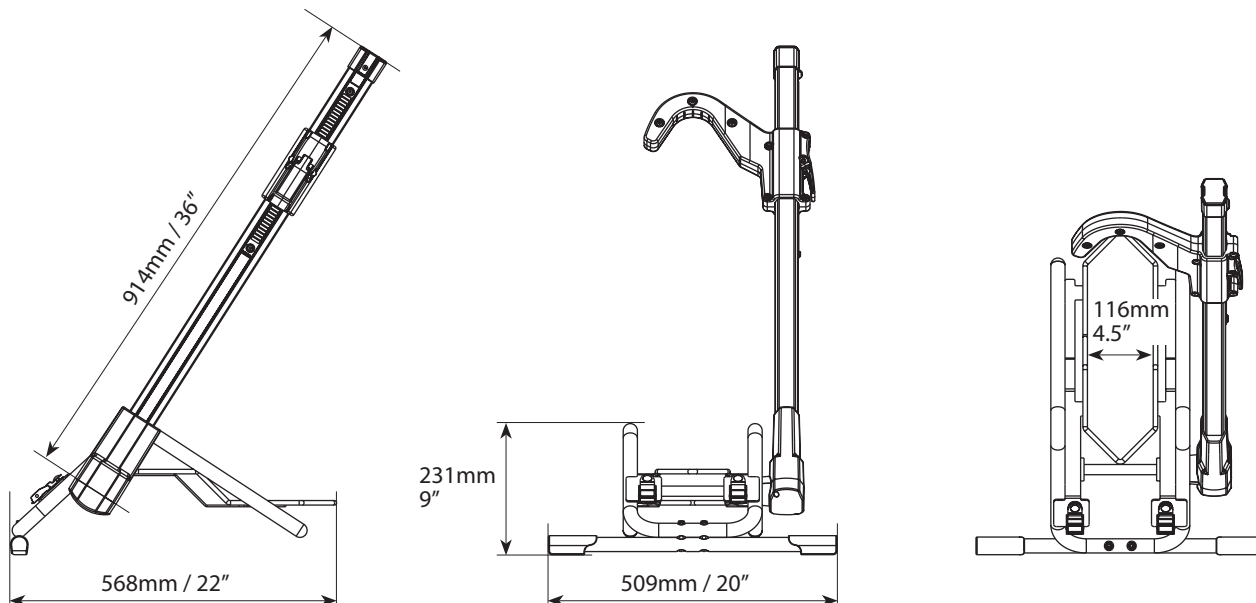

# SNORKEL

Portabici da pianale completamente regolabile progettato per il montaggio all'interno dei cassoni dei pickup con cinghie di sicurezza.

Fully adjustable bike carrier, designed to carry one bike on the truck bed.

Art.000130800000

Snorkel	Art.000130800000
Peso prodotto Product weight	5kg / 11lb
Materiale Material	Alluminio e acciaio Aluminium and steel
Antifurto portabici Anti-theft for the bike rack	x
Antifurto bici Anti-theft for the bike	x
	x1
E-bike	✓
Fat bike	✓