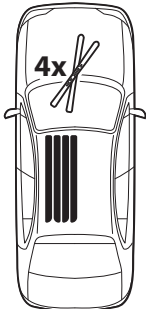

①—YELO 4 NS / YELO 6 NS

X2

②—YELO 4 NS / YELO 6 NS

X2

③ YELO 4 NS / YELO 6 NS

YELO 4 NS

YELO 6 NS

④ — YELO 4 NS / YELO 6 NS

		+		+		MAX 7kg / 15lb	OR		MAX 7kg / 15lb
YELO 4 NS	x		3,2kg / 7 lb		x4			x2	
						MAX 28kg / 62 lb			
YELO 6 NS	x		3,9kg / 8.5 lb		x6			x4	
						MAX 42kg / 92 lb			

OPTIONAL KIT
Art. 000121800000

OPTIONAL KIT
Art. 000110300000