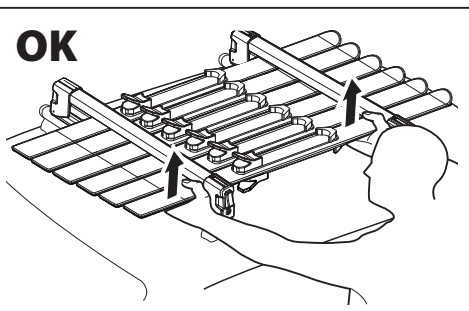

		+		+		MAX 7kg / 15lb	OR		MAX 7kg / 15lb
YELO 4 NS	x		3,2kg / 7 lb		x4			x2	
						MAX 28kg / 62 lb			
YELO 6 NS	x		3,9kg / 8.5 lb		x6			x4	
						MAX 42kg / 92 lb			

OPTIONAL KIT
Art. 000121800000

OPTIONAL KIT
Art. 000110300000