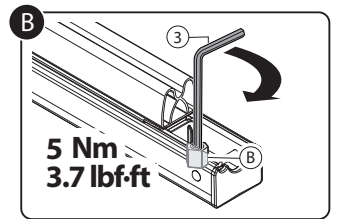

②—YELO 4 NS / YELO 6 NS

X2