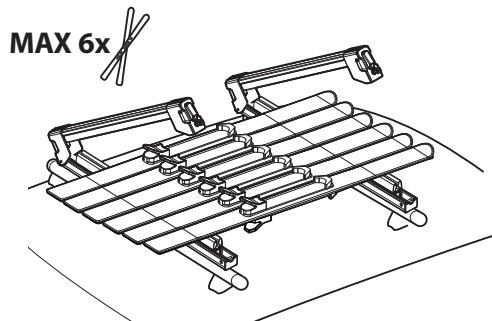

①—YELO 4 NS / YELO 6 NS

X2

②—YELO 4 NS / YELO 6 NS

X2

③ YELO 4 NS / YELO 6 NS

YELO 4 NS

YELO 6 NS

④ — YELO 4 NS / YELO 6 NS

		+		+		MAX 7kg / 15lb	OR		MAX 7kg / 15lb
YELO 4 NS	x		3,2kg / 7 lb		x4			x2	
						MAX 28kg / 62 lb			
YELO 6 NS	x		3,9kg / 8.5 lb		x6			x4	
						MAX 42kg / 92 lb			

OPTIONAL KIT
Art. 000121800000

OPTIONAL KIT
Art. 000110300000