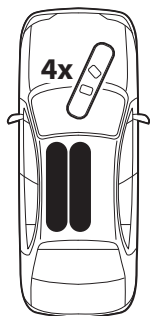

①—YELO 4 NS / YELO 6 NS

X2

②—YELO 4 NS / YELO 6 NS

X2

③ YELO 4 NS / YELO 6 NS

YELO 4 NS

YELO 6 NS

④ — YELO 4 NS / YELO 6 NS

		+		+		MAX 7kg / 15lb	OR		MAX 7kg / 15lb
YELO 4 NS	x		3,2kg / 7 lb		x4			x2	
						MAX 28kg / 62 lb			
YELO 6 NS	x		3,9kg / 8.5 lb		x6			x4	
						MAX 42kg / 92 lb			

OPTIONAL KIT
Art. 000121800000

OPTIONAL KIT
Art. 000110300000