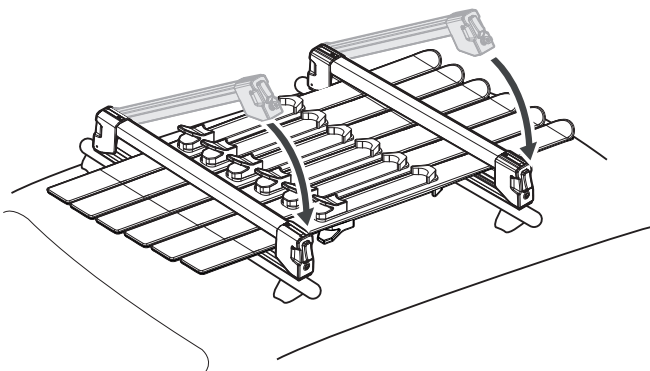

①—YELO 4 NS / YELO 6 NS

X2

②—YELO 4 NS / YELO 6 NS

X2

③ YELO 4 NS / YELO 6 NS

YELO 4 NS

YELO 6 NS

④ — YELO 4 NS / YELO 6 NS

		+		+		MAX 7kg / 15lb	OR		MAX 7kg / 15lb
YELO 4 NS	x		3,2kg / 7 lb		x4			x2	
						MAX 28kg / 62 lb			
YELO 6 NS	x		3,9kg / 8.5 lb		x6			x4	
						MAX 42kg / 92 lb			

OPTIONAL KIT
Art. 000121800000

OPTIONAL KIT
Art. 000110300000