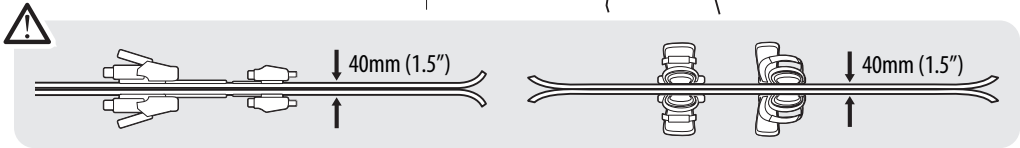

①—YELO 4 NS / YELO 6 NS

X2

②—YELO 4 NS / YELO 6 NS

X2

③ YELO 4 NS / YELO 6 NS

YELO 4 NS

YELO 6 NS

④ — YELO 4 NS / YELO 6 NS

		+		+		MAX 7kg / 15lb	OR		MAX 7kg / 15lb
YELO 4 NS	x		3,2kg / 7 lb		x4			x2	
						MAX 28kg / 62 lb			
YELO 6 NS	x		3,9kg / 8.5 lb		x6			x4	
						MAX 42kg / 92 lb			

OPTIONAL KIT
Art. 000121800000

OPTIONAL KIT
Art. 000110300000