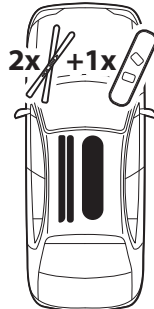

①—YELO 4 NS / YELO 6 NS

X2

②—YELO 4 NS / YELO 6 NS

X2

③ YELO 4 NS / YELO 6 NS

YELO 4 NS

YELO 6 NS

④ — YELO 4 NS / YELO 6 NS

		+		+		MAX 7kg / 15lb	OR		MAX 7kg / 15lb
YELO 4 NS	x		3,2kg / 7 lb		x4			x2	
						MAX 28kg / 62 lb			
YELO 6 NS	x		3,9kg / 8.5 lb		x6			x4	
						MAX 42kg / 92 lb			

OPTIONAL KIT
Art. 000121800000

OPTIONAL KIT
Art. 000110300000