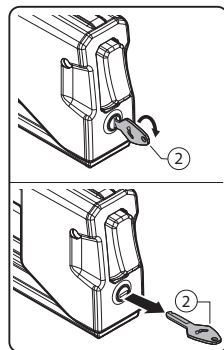

		+		+		MAX 7kg / 15lb	OR		MAX 7kg / 15lb
YELO 4 NS	x		3,2kg / 7 lb		x4			x2	
						MAX 28kg / 62 lb			
YELO 6 NS	x		3,9kg / 8.5 lb		x6			x4	
						MAX 42kg / 92 lb			

OPTIONAL KIT
Art. 000121800000

OPTIONAL KIT
Art. 000110300000