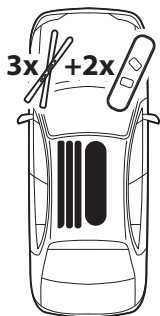

①—YELO 4 NS / YELO 6 NS

X2

②—YELO 4 NS / YELO 6 NS

X2

③ YELO 4 NS / YELO 6 NS

YELO 4 NS

YELO 6 NS

④ — YELO 4 NS / YELO 6 NS

		+		+		MAX 7kg / 15lb	OR		MAX 7kg / 15lb
YELO 4 NS	x		3,2kg / 7 lb		x4			x2	
						MAX 28kg / 62 lb			
YELO 6 NS	x		3,9kg / 8.5 lb		x6			x4	
						MAX 42kg / 92 lb			

OPTIONAL KIT
Art. 000121800000

OPTIONAL KIT
Art. 000110300000