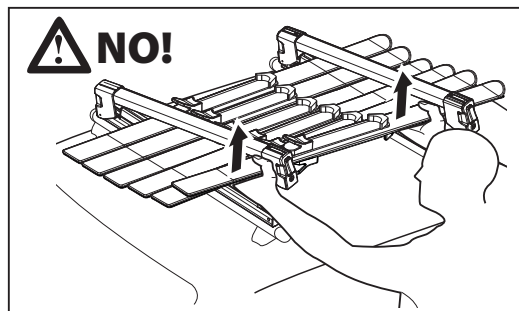

		+		+		MAX 7kg / 15lb	OR		MAX 7kg / 15lb
YELO 4 NS	x		3,2kg / 7 lb		x4			x2	
						MAX 28kg / 62 lb			
YELO 6 NS	x		3,9kg / 8.5 lb		x6			x4	
						MAX 42kg / 92 lb			

OPTIONAL KIT
Art. 000121800000

OPTIONAL KIT
Art. 000110300000