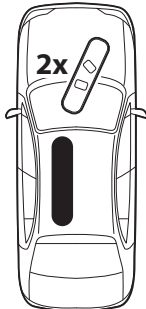

①—YELO 4 NS / YELO 6 NS

X2

②—YELO 4 NS / YELO 6 NS

X2

③ YELO 4 NS / YELO 6 NS

YELO 4 NS

YELO 6 NS

④ — YELO 4 NS / YELO 6 NS

		+		+		MAX 7kg / 15lb	OR		MAX 7kg / 15lb
YELO 4 NS	x		3,2kg / 7 lb		x4			x2	
						MAX 28kg / 62 lb			
YELO 6 NS	x		3,9kg / 8.5 lb		x6			x4	
						MAX 42kg / 92 lb			

OPTIONAL KIT
Art. 000121800000

OPTIONAL KIT
Art. 000110300000