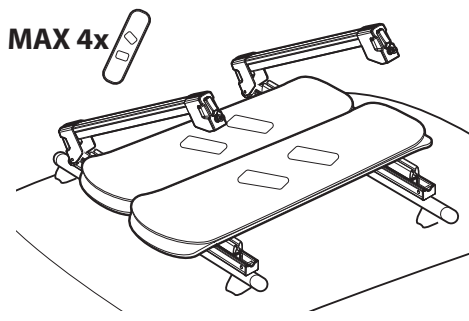

YELO 6 NS

④ — YELO 4 NS / YELO 6 NS