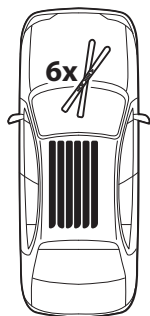

①—YELO 4 NS / YELO 6 NS

X2

②—YELO 4 NS / YELO 6 NS

X2

③ YELO 4 NS / YELO 6 NS

YELO 4 NS

YELO 6 NS

④ — YELO 4 NS / YELO 6 NS

		+		+		MAX 7kg / 15lb	OR		MAX 7kg / 15lb
YELO 4 NS	x		3,2kg / 7 lb		x4			x2	
						MAX 28kg / 62 lb			
YELO 6 NS	x		3,9kg / 8.5 lb		x6			x4	
						MAX 42kg / 92 lb			

OPTIONAL KIT
Art. 000121800000

OPTIONAL KIT
Art. 000110300000