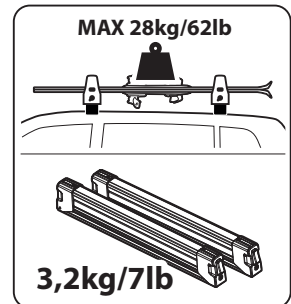

③ YELO 4 NS / YELO 6 NS

YELO 4 NS