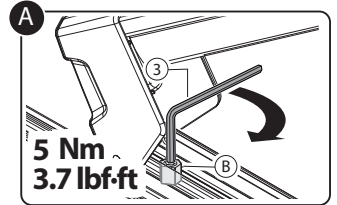

②—YELO 4 NS / YELO 6 NS

X2