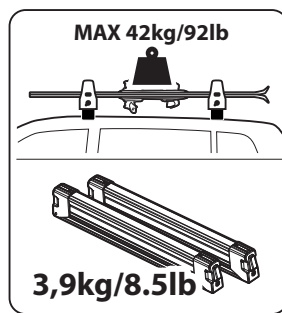

YELO 6 NS

④ — YELO 4 NS / YELO 6 NS