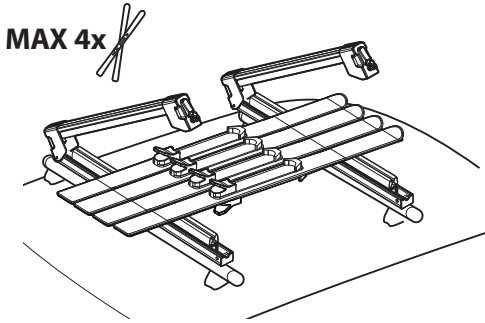

①—YELO 4 NS / YELO 6 NS

X2

②—YELO 4 NS / YELO 6 NS

X2

③ YELO 4 NS / YELO 6 NS

YELO 4 NS

YELO 6 NS

④ — YELO 4 NS / YELO 6 NS

		+		+		MAX 7kg / 15lb	OR		MAX 7kg / 15lb
YELO 4 NS	x		3,2kg / 7 lb		x4			x2	
						MAX 28kg / 62 lb			
YELO 6 NS	x		3,9kg / 8.5 lb		x6			x4	
						MAX 42kg / 92 lb			

OPTIONAL KIT
Art. 000121800000

OPTIONAL KIT
Art. 000110300000