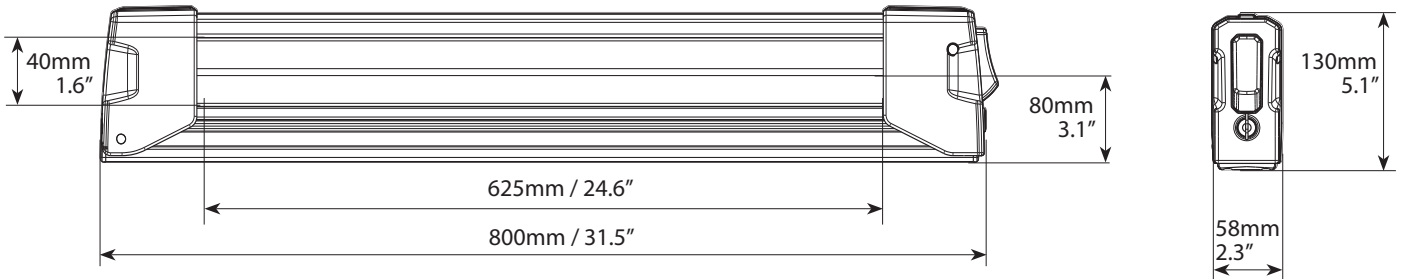

PORTASCI
SKI CARRIERS
PORTAESQUIS
PORTE-SKIS
SKITRÄGER

MENABO
free time on the move

YELO

COMPLIANT WITH
DIN 75302:2019

TESTED
CITY CRASH ✓

Portasci in alluminio progettato per trasportare 6 paia di sci o 4 snowboard. Equipaggiato con una base scorrevole per agevolare il carico o lo scarico degli sci o snowboard. Fissaggio semplice alle barre tramite t-system e sistema antifurto in dotazione.

Art.000111600000

Yelo	Art.000111600000
Peso prodotto Product weight	4,2kg/9.2lb
Materiale Material	Alluminio Aluminium
Portata massima Max load	max 42kg / 92lb
Antifurto portasci Anti-theft for the ski rack	✓
Antifurto sci/snowboard Anti-theft for the skis/snowboard	✓
Sistema di montaggio alle barre Fixing system to the roof bars	T-system X: min 6,5mm/0.3" W: 20mm/0.8"
	Optional kit 000121800000 (LxH) max 80x30mm / 3x1.2"
	Optional kit 000110300000 (LxH) max 60x35mm / 2.3x1.4"
Max skis	6x
Max snowboard	4x
Max ski poles	Non supportati Not supported

Mod.	Yelo
Art.N°	000111600000
W L H	L x W x H : 85,5x12x13,5cm/33.7x4.7x5.3" 4,6kg/10.1lb
W L H	L x W x H : 86x27x29cm/33.9x10.6x11.4" 19,3kg/42.6lb Pz. 4
L W H	L x W x H : 120x87,5x189cm/47.2x34.4x74.4" 484kg/1067lb Pz. 96
Ean-13	8 003168 191421