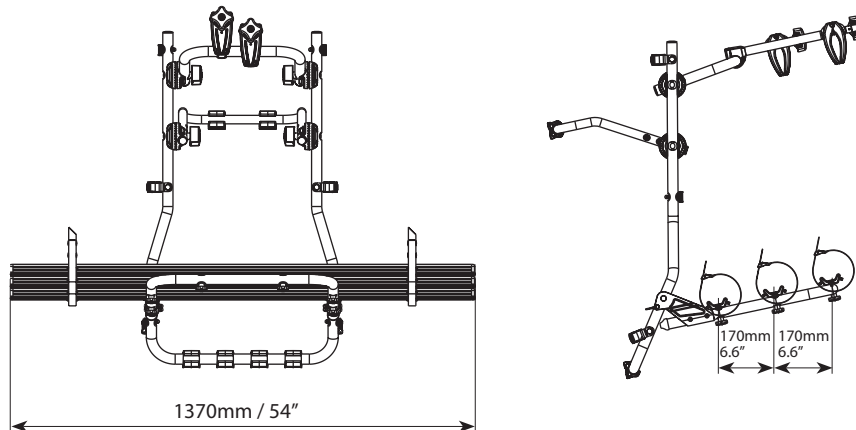

PORTABICI
BIKE CARRIERS
PORTABICICLETAS
PORTE-VÉLOS
FAHRRADTRÄGER

MENABO
free time on the move

COBRA PLUS

Portabici posteriore in acciaio con canale in alluminio. Sicuro, semplice e rapido da montare con cinghie di fissaggio.

Rear mounted bike carrier, made of steel with aluminium rails. Easy and quick to install on the car's hatch, with safety straps.

Art.000133100000

Cobra plus	Art.000133100000
 Peso prodotto Product weight	13.4kg/29.5lb
Materiale Material	Alluminio e acciaio Aluminium and steel
 Portata massima Max load	max 45kg / 99lb
 Antifurto portabici Anti-theft for the bike rack	x
 Antifurto bici Anti-theft for the bike	x
	Max 3
E-bike	x
Fat bike	x

COMPATIBILITÀ BICI BIKE COMPATIBILITY

Mod.					
Cobra plus	 min: 23mm/1" max: 75mm/3"	 min: 30x50mm/ 1.2x2" max: 50x75mm/ 2x3"	min 22" max 29"	max 65mm/2.5"	max 1210mm/47.6"

F.lli Menabò s.r.l.

Via 8 Marzo 3,
42025 Cavriago (RE), Italy
customer@flli-menabo.it
www.menabocaraccessories.com