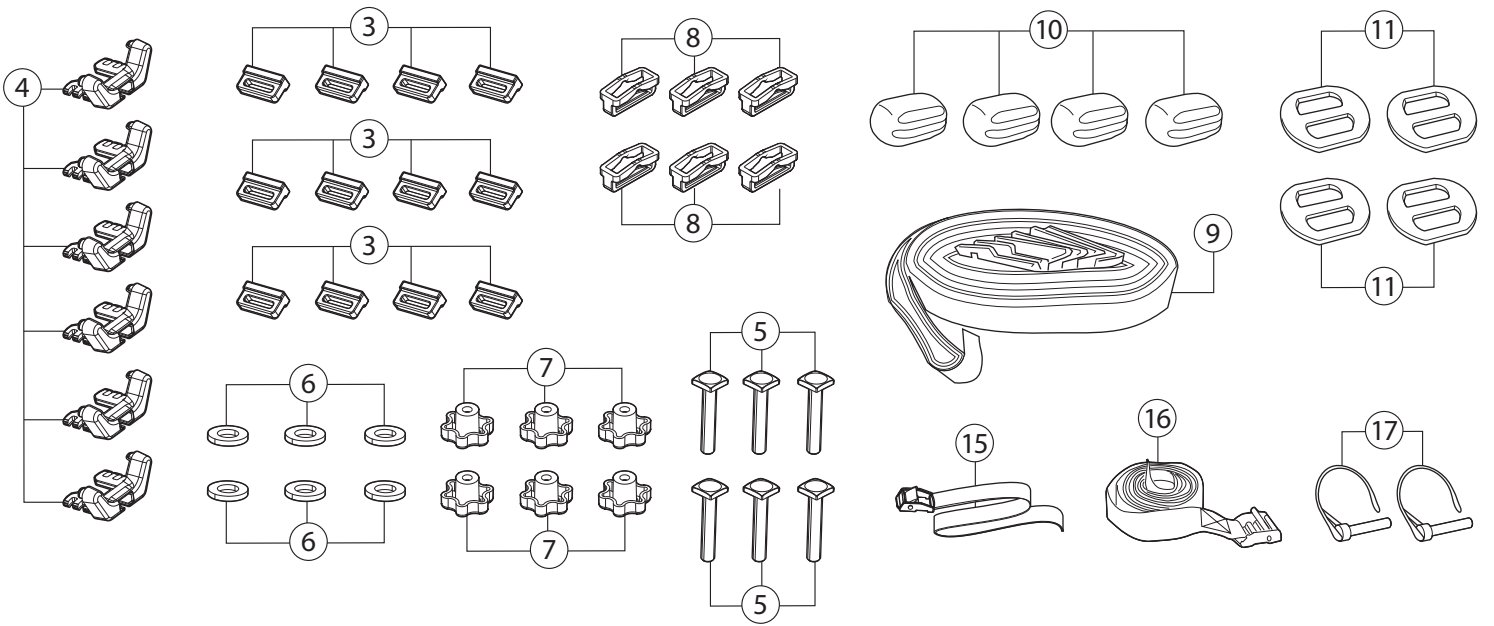

N.	[IT]Componenti (Inclusi) [EN]Components (Included) [FR]Composants (Comprises) [DE]Die Komponenten (im Lieferumfang enthalten) [ES]Componentes (Incluido)	Q.
1		1
2		3
3		12
4		6
5		6
6		6
7		6
8		6
9	RED YELLOW GREEN	2 2 2
10		4
11		4
12		1
13		1
14		1
15		6
16	2,5m / 8 ft	1
17		2

N.	[IT]Ricambi (A Richiesta) [EN]Spare Parts (Made to order) [FR]Pièces de rechange (Sur commande) [DE]E Teile (auf Anfrage) [ES]Piezas de recambio (Previa solicitud)	Q.	Codice-Code-Código
3		12	700049800000
4		6	
8		6	
10		4	
11		4	
4		2	700003900000
6		1	700049700000
7		1	
9		1	700002200000
10		4	700002600000
11		2	700002400000
12		1	000128900000
13		1	000129000000
14		1	000130000000
15		1	700003600000
16	2,5m / 8 ft	1	700001100000
17		2	700015700000
a	Ø25mm / 1"	2	700002000000
b	Ø30mm / 1.2"	2	700007000000
c		1	700017000000
d		1	700015600000