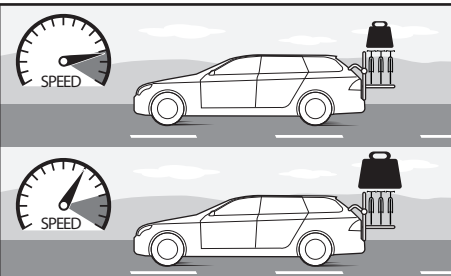

**BRACCETTO DOPPIO**

Art.000104100000

**BRACCETTO DOPPIO**

Art.000103900000

**BRACCETTO LUNGO**

Art.000104000000

**No Tandem**

 COBRA PLUS	 12kg/26.4lb	Standard bike (x3)  Max 15kg / 33lb Max 45 kg / 99lb
----------------	-----------------	---