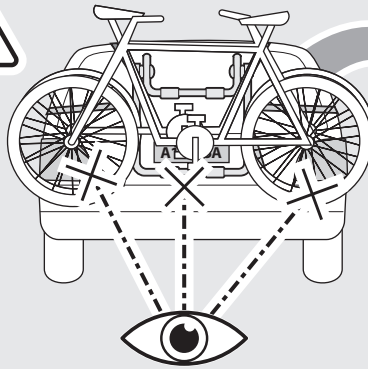

OK

OPTIONAL

POMELLO ANTIFURTO

Art.000026400000

BRACCETTO DOPPIO

Art.000104100000

BRACCETTO DOPPIO

Art.000103900000

BRACCETTO LUNGO

Art.000104000000

No Tandem

 COBRA PLUS	 12kg/26.4lb	Standard bike (x3) Max 15kg / 33lb Max 45 kg / 99lb

F.lli Menabò S.r.l.
Via 8 Marzo, 3
42025 Cavriago (RE) ITALY
customercare@flli-menabo.it
www.menabocaraccessories.com

500043700001
31/05/2023