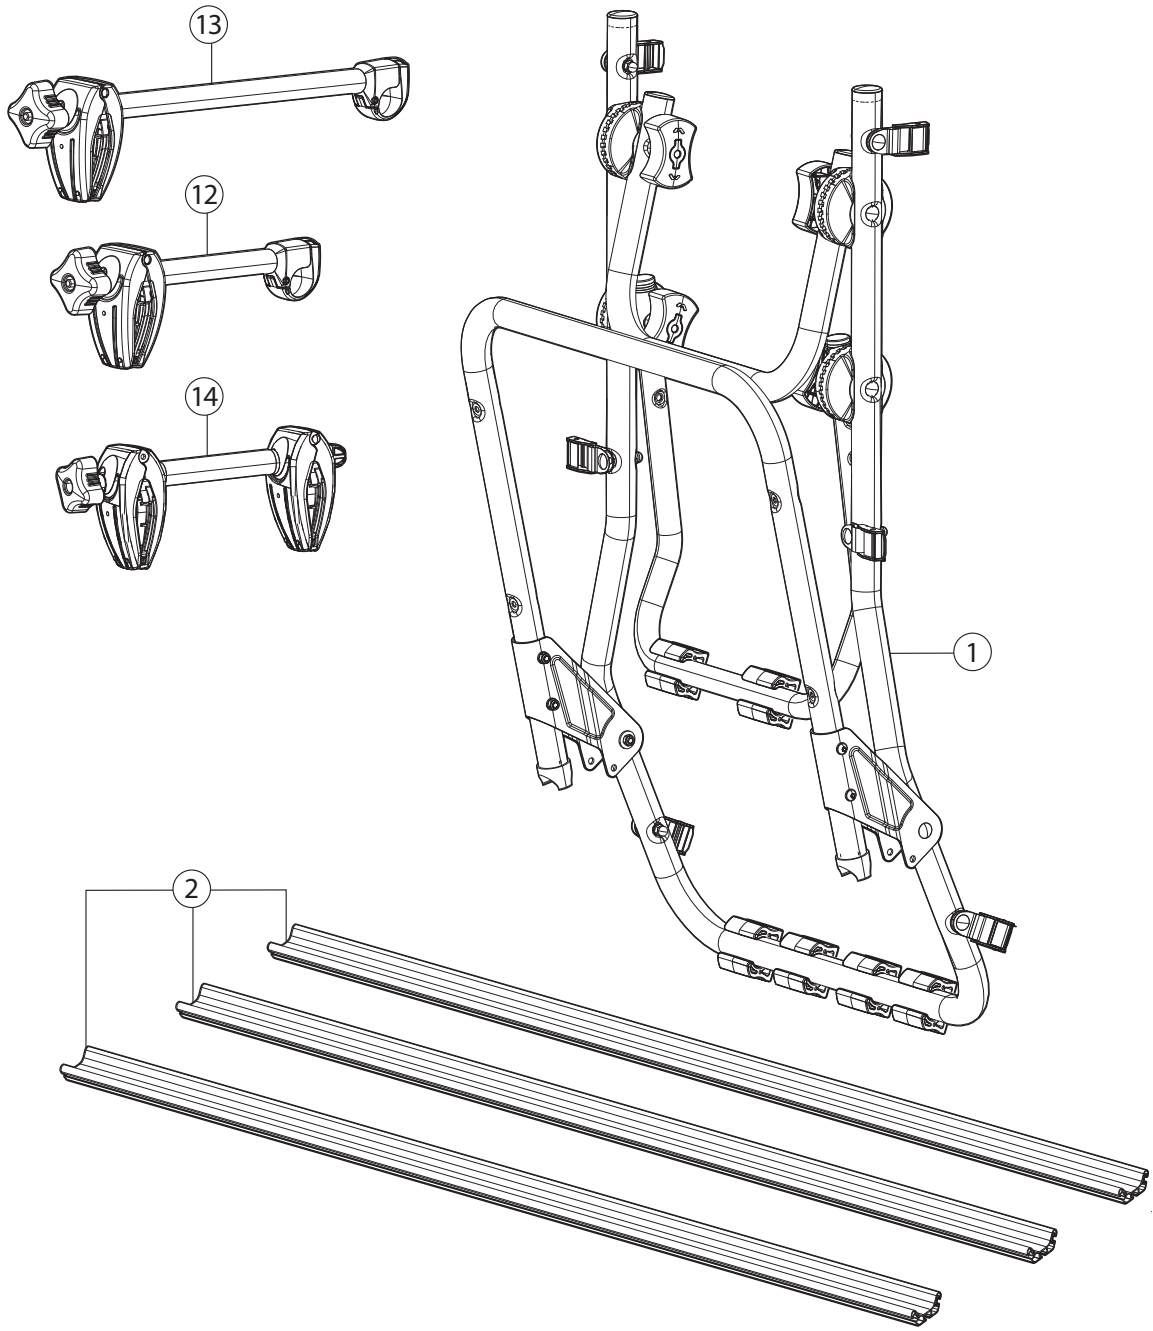

N.	[IT]Componenti (Inclusi) [EN]Components (Included) [FR]Composants (Comprises) [DE]Die Komponenten (im Lieferumfang enthalten) [ES]Componentes (Incluido)	Q.
1		1
2		3
3		12
4		6
5		6
6		6
7		6
8		6
9	RED YELLOW GREEN	2 2 2
10		4
11		4
12		1
13		1
14		1
15		6
16	2,5m / 8 ft	1
17		2

N.	[IT]Ricambi (A Richiesta) [EN]Spare Parts (Made to order) [FR]Pièces de rechange (Sur commande) [DE]E Teile (auf Anfrage) [ES]Piezas de recambio (Previa solicitud)	Q.	Codice-Code-Código
3		12	700049800000
4		6	
8		6	
10		4	
11		4	
4		2	700003900000
6		1	700049700000
7		1	
9		1	700002200000
10		4	700002600000
11		2	700002400000
12		1	000128900000
13		1	000129000000
14		1	000130000000
15		1	700003600000
16	2,5m / 8 ft	1	700001100000
17		2	700015700000
a	Ø25mm / 1"	2	700002000000
b	Ø30mm / 1.2"	2	700007000000
c		1	700017000000
d		1	700015600000