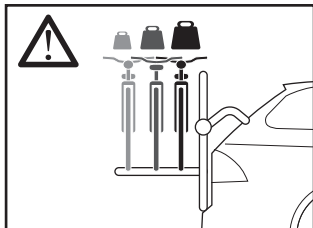

**BRACCETTO DOPPIO**

Art.000104100000

**BRACCETTO DOPPIO**

Art.000103900000

**BRACCETTO LUNGO**

Art.000104000000

**No Tandem**

 COBRA PLUS	 12kg/26.4lb	Standard bike (x3)  Max 15kg / 33lb Max 45 kg / 99lb
----------------	-----------------	---