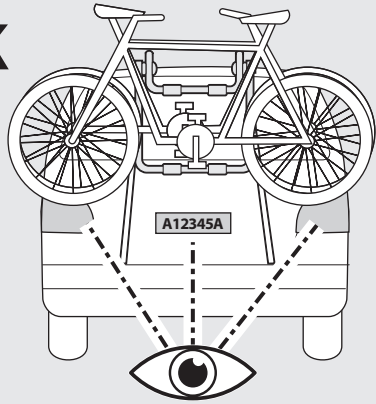

12

N.	Q.
15	6

**X6**

13

		MIN Ø23 mm / 1" MAX Ø75 mm / 3"		MIN 22" MAX 29"	MAX 65mm/2.5"	max 1210mm / 47.6"
		MIN 30x50 mm / 1,2"x2" MAX 50x75 mm / 2"x 3"				

**X3**

14

15

N.	Q.
14	1

16

N.	Q.
16	1

2,5m / 8 ft

**OK**

**OPTIONAL**

**POMELLO ANTIFURTO**

Art.000026400000

**BRACCETTO DOPPIO**

Art.000104100000

**BRACCETTO DOPPIO**

Art.000103900000

**BRACCETTO LUNGO**

Art.000104000000

**No Tandem**

 COBRA PLUS	 12kg/26.4lb	Standard bike (x3)  Max 15kg / 33lb Max 45 kg / 99lb
----------------	-----------------	---