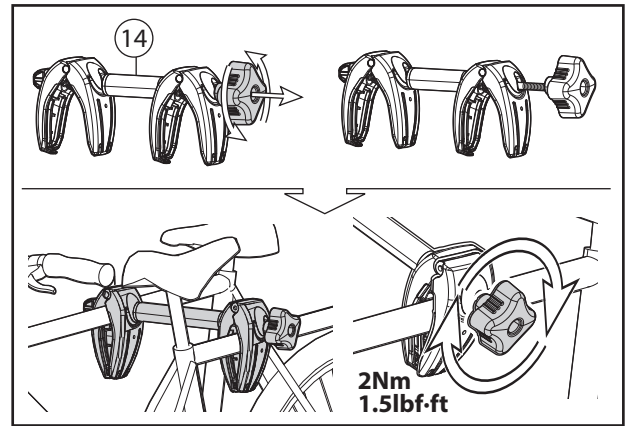

12

N.	Q.
15	6

**X6**

13

		MIN Ø23 mm / 1" MAX Ø75 mm / 3"		MIN 22" MAX 29"	MAX 65mm/2.5"	max 1210mm / 47.6"
		MIN 30x50 mm / 1,2"x2" MAX 50x75 mm / 2"x 3"				

**X3**

14

15

N.	Q.
14	1

16

N.	Q.
16	1

2,5m / 8 ft

**OK**

**OPTIONAL**

**POMELLO ANTIFURTO**

Art.000026400000