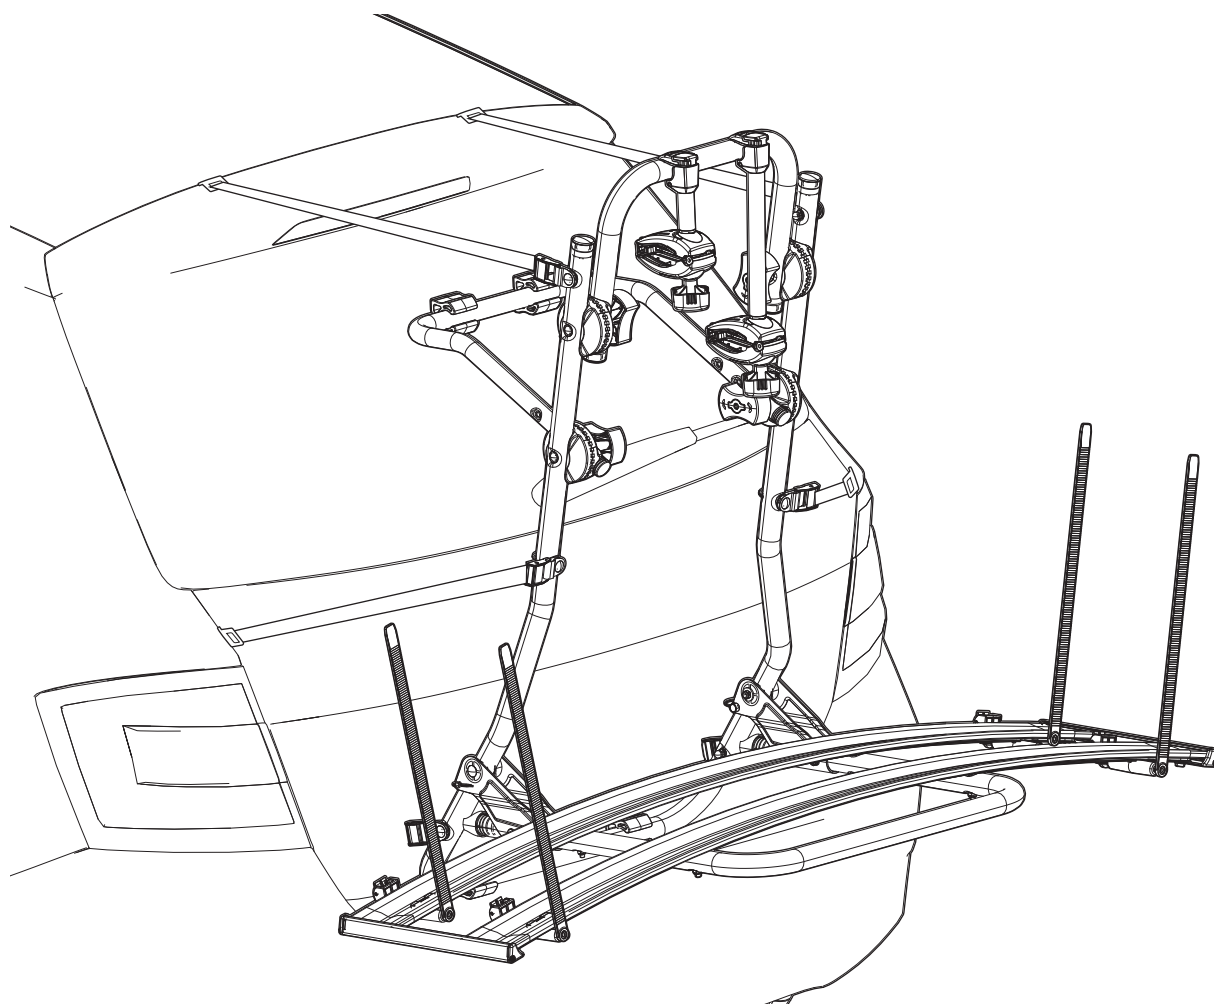

SK Návod na montáž

SL Navodila za pritrjevanje

SV Monteringsanvisning

TK Uydurma talimat

ZH 裝修指導

AR تعليمات التجميع

| N. | [IT]Componenti (Inclusi) [EN]Components (Included) [FR]Composants (Comprises) [DE]Die Komponenten (im Lieferumfang enthalten) [ES]Componentes (Incluido) | Q. |
|----|--|--|
| 1 |  | 1 |
| 2 |  | 1 |
| 3 |  | 4 |
| 4 |  | 4 |
| 5 |  |  RED 2 |
| | |  YELLOW 2 |
| | |  GREEN 2 |
| 6 |  | 4 |
| 7 |  | 4 |
| 8 |  | 1 |
| 9 |  | 1 |
| 10 |  2,5m / 8 ft | 1 |
| 11 |  | 2 |