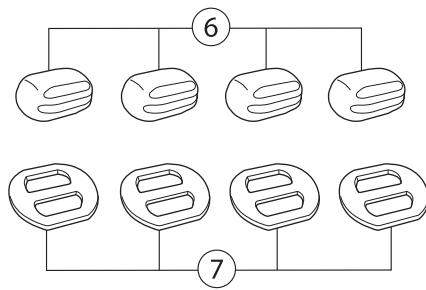

SK Návod na montáž

SL Navodila za pritrjevanje

SV Monteringsanvisning

TK Uydurma talimat

ZH 裝修指導

AR تعليمات التجميع

| N. | [IT]Componenti (Inclusi) [EN]Components (Included) [FR]Composants (Comprises) [DE]Die Komponenten (im Lieferumfang enthalten) [ES]Componentes (Incluido) | Q. |
|----|--|--|
| 1 |  | 1 |
| 2 |  | 1 |
| 3 |  | 4 |
| 4 |  | 4 |
| 5 |  |  RED 2 |
| | |  YELLOW 2 |
| | |  GREEN 2 |
| 6 |  | 4 |
| 7 |  | 4 |
| 8 |  | 1 |
| 9 |  | 1 |
| 10 |  2,5m / 8 ft | 1 |
| 11 |  | 2 |

| N. | [IT]Ricambi (A Richiesta) [EN]Spare Parts (Made to order) [FR]Pièces de rechange (Sur commande) [DE]E Teile (auf Anfrage) [ES]Piezas de recambio (Previa solicitud) | Q. | Codice-Code-Código |
|----|---|----|--------------------|
| 3 |  | 1 | 700049700000 |
| 4 |  | 1 | |
| 5 |  | 1 | 700002200000 |
| 6 |  | 4 | 700002600000 |
| 7 |  | 2 | 700002400000 |
| 8 |  | 1 | 000128900000 |
| 9 |  | 1 | 000129000000 |
| 10 |  2,5m / 8 ft | 1 | 700001100000 |
| 11 |  | 2 | 700015700000 |
| a |  Ø25mm / 1" | 2 | 700002000000 |
| b |  Ø30mm / 1.2" | 2 | 700007000000 |
| c |  | 1 | 700017000000 |
| d |  | 1 | 700015600000 |