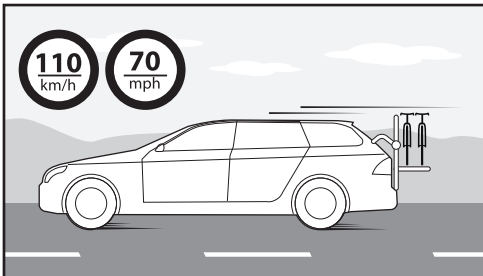

OPTIONAL

POMELLO ANTIFURTO

Art.000026400000

BRACCETTO DOPPIO

Art.000104100000

BRACCETTO DOPPIO

Art.000103900000

BRACCETTO LUNGO

Art.000104000000

No Tandem