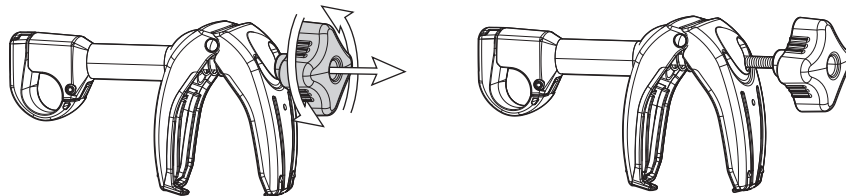

GROUP A

GROUP B

10

| N. | | Q. |
|----|--|----|
| 8 | | 1 |
| 9 | | 1 |

11

12

| | | | | | | | | |
|--|--|-------------------|--|--------------------|--|-------------------|--|------------------|
| | | ● MIN Ø23 mm / 1" | | MIN 22" MAX 29" | | MAX 110mm/4.3" | | max 1325mm/52.2" |
| | | ○ MAX Ø75 mm / 3" | | | | | | |

X2

13

X2

14

15

| N. | Q. |
|----|----|
| 10 | 1 |

2,5m / 8 ft

| | | | |
|-------|---------------|---------------------|---------------------|
| | | Standard bike (x2) | E-bike x2 |
| | | | |
| | | OR | |
| | | MAX 22,5kg / 48.5lb | MAX 22,5kg / 48.5lb |
| COBRA | 11kg / 24.2lb | Max 45 kg / 99lb | |