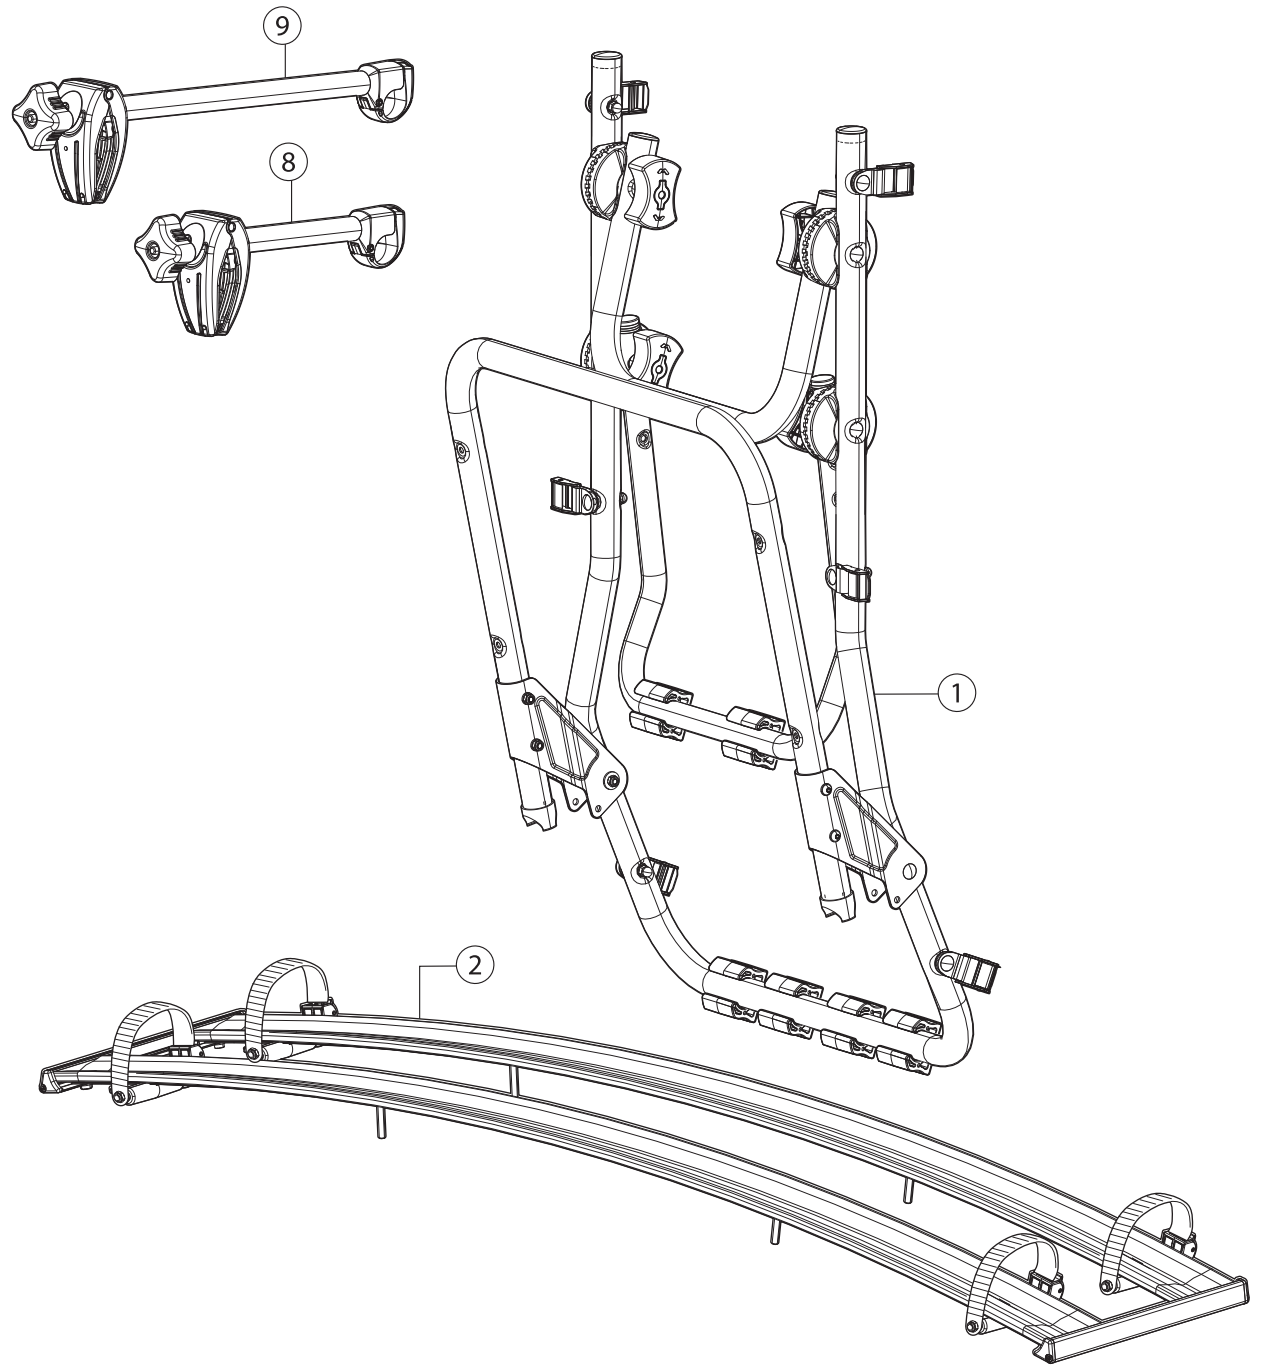

1

N.		Q.
1		1
11		2