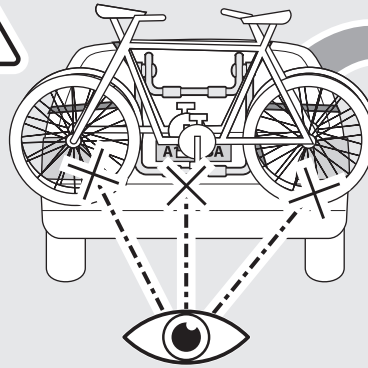

OK

OPTIONAL

POMELLO ANTIFURTO

Art.000026400000

BRACCETTO DOPPIO

Art.000104100000

BRACCETTO DOPPIO

Art.000103900000

BRACCETTO LUNGO

Art.000104000000

No Tandem