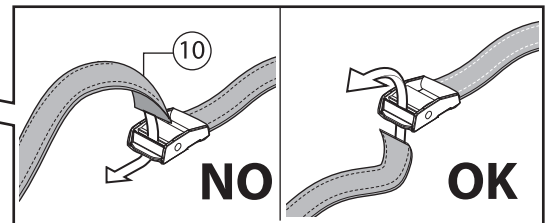

X2

13

X2

14

15

| N. | Q. |
|----|----|
| 10 | 1 |

2,5m / 8 ft

| | | | |
|-------|---------------|---------------------|---------------------|
| | | Standard bike (x2) | E-bike x2 |
| | | | |
| | | OR | |
| | | MAX 22,5kg / 48.5lb | MAX 22,5kg / 48.5lb |
| COBRA | 11kg / 24.2lb | Max 45 kg / 99lb | |