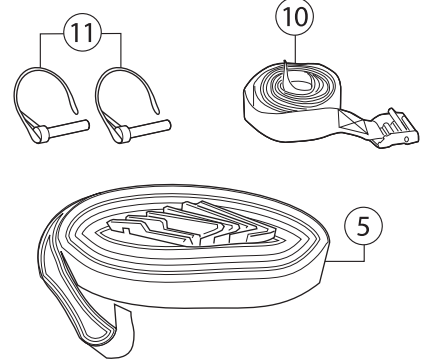

SK Návod na montáž

SL Navodila za pritrjevanje

SV Monteringsanvisning

TK Uydurma talimat

ZH 裝修指導

AR تعليمات التجميع

| N. | [IT]Componenti (Inclusi) [EN]Components (Included) [FR]Composants (Comprises) [DE]Die Komponenten (im Lieferumfang enthalten) [ES]Componentes (Incluido) | Q. |
|----|--|--|
| 1 |  | 1 |
| 2 |  | 1 |
| 3 |  | 4 |
| 4 |  | 4 |
| 5 |  |  RED 2 |
| | |  YELLOW 2 |
| | |  GREEN 2 |
| 6 |  | 4 |
| 7 |  | 4 |
| 8 |  | 1 |
| 9 |  | 1 |
| 10 |  2,5m / 8 ft | 1 |
| 11 |  | 2 |

| N. | [IT]Ricambi (A Richiesta) [EN]Spare Parts (Made to order) [FR]Pièces de rechange (Sur commande) [DE]E Teile (auf Anfrage) [ES]Piezas de recambio (Previa solicitud) | Q. | Codice-Code-Código |
|----|---|----|--------------------|
| 3 |  | 1 | 700049700000 |
| 4 |  | 1 | |
| 5 |  | 1 | 700002200000 |
| 6 |  | 4 | 700002600000 |
| 7 |  | 2 | 700002400000 |
| 8 |  | 1 | 000128900000 |
| 9 |  | 1 | 000129000000 |
| 10 |  2,5m / 8 ft | 1 | 700001100000 |
| 11 |  | 2 | 700015700000 |
| a |  Ø25mm / 1" | 2 | 700002000000 |
| b |  Ø30mm / 1.2" | 2 | 700007000000 |
| c |  | 1 | 700017000000 |
| d |  | 1 | 700015600000 |