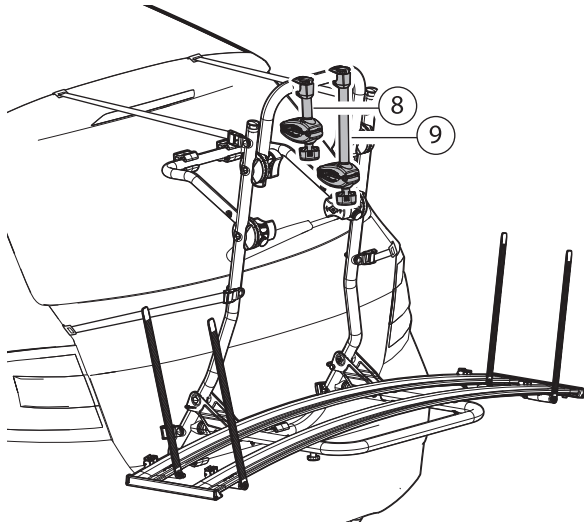

GROUP A

GROUP B

10

| N. | | Q. |
|----|--|----|
| 8 | | 1 |
| 9 | | 1 |

11

12

| | | | | | | | | |
|--|--|-------------------|--|--------------------|--|-------------------|--|------------------|
| | | ● MIN Ø23 mm / 1" | | MIN 22" MAX 29" | | MAX 110mm/4.3" | | max 1325mm/52.2" |
| | | ○ MAX Ø75 mm / 3" | | | | | | |

X2

13

X2

14

15

| N. | Q. |
|----|----|
| 10 | 1 |

2,5m / 8 ft

| | | | |
|-------|---------------|---------------------|---------------------|
| | | Standard bike (x2) | E-bike x2 |
| | | | |
| | | OR | |
| | | MAX 22,5kg / 48.5lb | MAX 22,5kg / 48.5lb |
| COBRA | 11kg / 24.2lb | Max 45 kg / 99lb | |