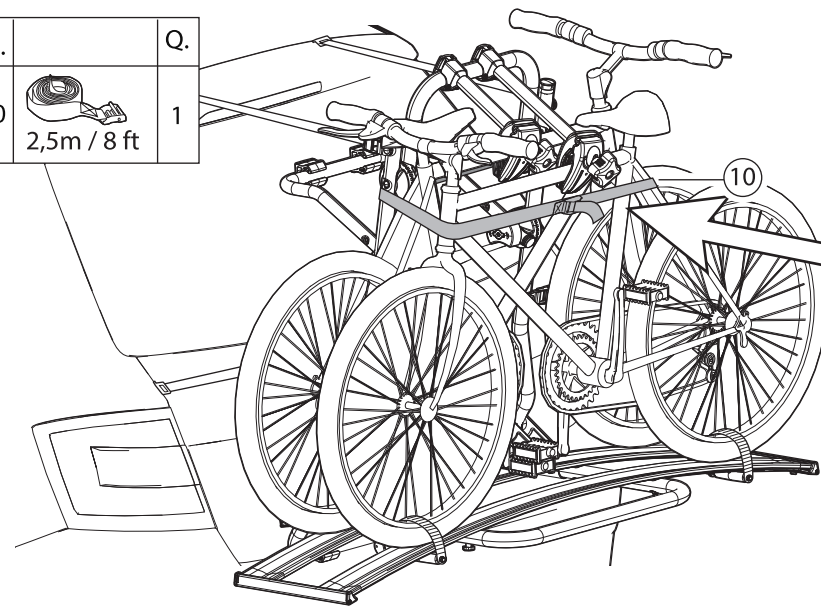

X2

13

X2

14

15

| N. | Q. |
|----|----|
| 10 | 1 |

2,5m / 8 ft

| | | | |
|-------|---------------|---------------------|---------------------|
| | | Standard bike (x2) | E-bike x2 |
| | | | |
| | | OR | |
| | | MAX 22,5kg / 48.5lb | MAX 22,5kg / 48.5lb |
| COBRA | 11kg / 24.2lb | Max 45 kg / 99lb | |