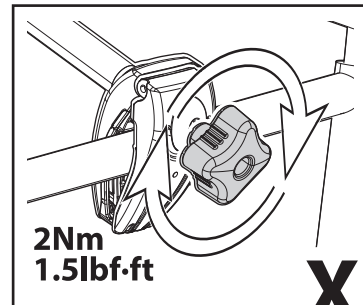

GROUP A

GROUP B

10

| N. | | Q. |
|----|--|----|
| 8 | | 1 |
| 9 | | 1 |

11

12

| | | | | | | | | |
|--|--|-------------------|--|--------------------|--|-------------------|--|------------------|
| | | ● MIN Ø23 mm / 1" | | MIN 22" MAX 29" | | MAX 110mm/4.3" | | max 1325mm/52.2" |
| | | ○ MAX Ø75 mm / 3" | | | | | | |

X2

13

X2

14

15

| N. | Q. |
|----|----|
| 10 | 1 |

2,5m / 8 ft

| | | | |
|-------|---------------|---------------------|---------------------|
| | | Standard bike (x2) | E-bike x2 |
| | | | |
| | | OR | |
| | | MAX 22,5kg / 48.5lb | MAX 22,5kg / 48.5lb |
| COBRA | 11kg / 24.2lb | Max 45 kg / 99lb | |