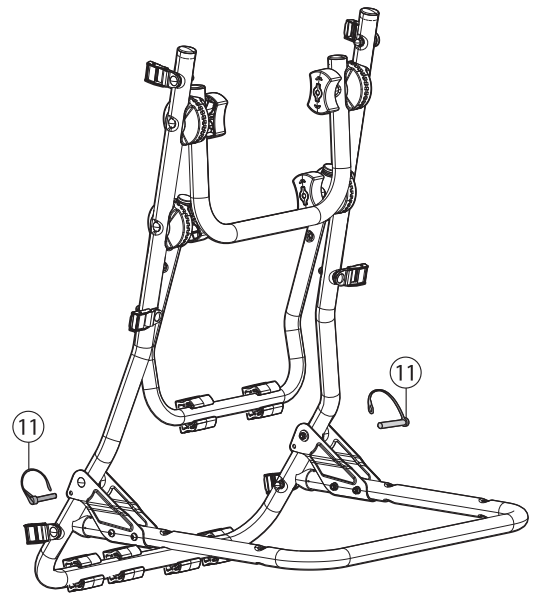

1

N.		Q.
1		1
11		2