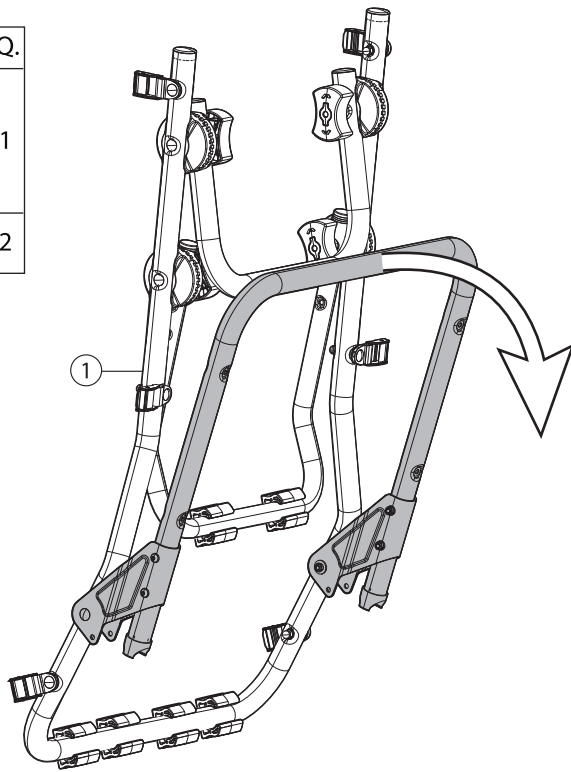

1

N.		Q.
1		1
11		2