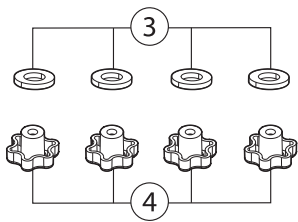

SK Návod na montáž

SL Navodila za pritrjevanje

SV Monteringsanvisning

TK Uydurma talimat

ZH 裝修指導

AR تعليمات التجميع

| N. | [IT]Componenti (Inclusi) [EN]Components (Included) [FR]Composants (Comprises) [DE]Die Komponenten (im Lieferumfang enthalten) [ES]Componentes (Incluido) | Q. |
|----|--|--|
| 1 |  | 1 |
| 2 |  | 1 |
| 3 |  | 4 |
| 4 |  | 4 |
| 5 |  |  RED 2 |
| | |  YELLOW 2 |
| | |  GREEN 2 |
| 6 |  | 4 |
| 7 |  | 4 |
| 8 |  | 1 |
| 9 |  | 1 |
| 10 |  2,5m / 8 ft | 1 |
| 11 |  | 2 |

| N. | [IT]Ricambi (A Richiesta) [EN]Spare Parts (Made to order) [FR]Pièces de rechange (Sur commande) [DE]E Teile (auf Anfrage) [ES]Piezas de recambio (Previa solicitud) | Q. | Codice-Code-Código |
|----|---|----|--------------------|
| 3 |  | 1 | 700049700000 |
| 4 |  | 1 | |
| 5 |  | 1 | 700002200000 |
| 6 |  | 4 | 700002600000 |
| 7 |  | 2 | 700002400000 |
| 8 |  | 1 | 000128900000 |
| 9 |  | 1 | 000129000000 |
| 10 |  2,5m / 8 ft | 1 | 700001100000 |
| 11 |  | 2 | 700015700000 |
| a |  Ø25mm / 1" | 2 | 700002000000 |
| b |  Ø30mm / 1.2" | 2 | 700007000000 |
| c |  | 1 | 700017000000 |
| d |  | 1 | 700015600000 |

GROUP A

GROUP B

10

| N. | | Q. |
|----|--|----|
| 8 | | 1 |
| 9 | | 1 |

11

12

| | | | | | | | | |
|--|--|-------------------|--|--------------------|--|-------------------|--|------------------|
| | | ● MIN Ø23 mm / 1" | | MIN 22" MAX 29" | | MAX 110mm/4.3" | | max 1325mm/52.2" |
| | | ○ MAX Ø75 mm / 3" | | | | | | |