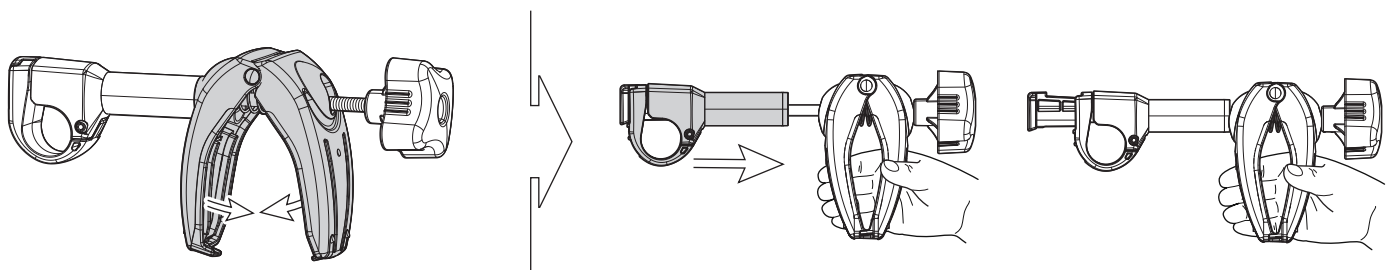

GROUP A

GROUP B

10

| N. | | Q. |
|----|--|----|
| 8 | | 1 |
| 9 | | 1 |

11

12

| | | | | | | | | |
|--|--|-------------------|--|--------------------|--|-------------------|--|------------------|
| | | ● MIN Ø23 mm / 1" | | MIN 22" MAX 29" | | MAX 110mm/4.3" | | max 1325mm/52.2" |
| | | ○ MAX Ø75 mm / 3" | | | | | | |

X2

13

X2

14

15

| N. | Q. |
|----|----|
| 10 | 1 |

2,5m / 8 ft

| | | | |
|-------|---------------|---------------------|---------------------|
| | | Standard bike (x2) | E-bike x2 |
| | | | |
| | | OR | |
| | | MAX 22,5kg / 48.5lb | MAX 22,5kg / 48.5lb |
| COBRA | 11kg / 24.2lb | Max 45 kg / 99lb | |