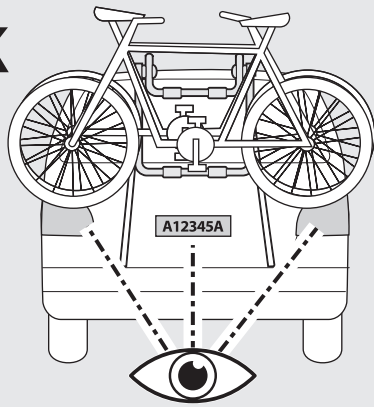

OK

OPTIONAL

POMELLO ANTIFURTO

Art.000026400000

BRACCETTO DOPPIO

Art.000104100000

BRACCETTO DOPPIO

Art.000103900000

BRACCETTO LUNGO

Art.000104000000

No Tandem