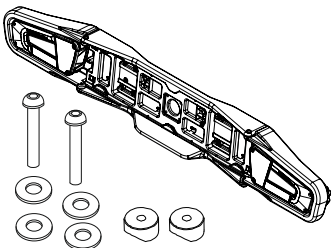

TCR0008
Tapones de guía.
Platform trims.

TCT000501
Piloto derecho.
Right hand light.

TCR0010

**Volante de sujeción
de rampa.**
Ramp holding knob.

Más recambios de iluminación en pág. 2.
More lightning spare parts on page 2.

Ref.:

Soporte de matrícula.
License plate frame.

TCB000415

Set de pilotos, carcasas laterales y cableado.
Set of rear lights, side holders and wiring.

TCR0006

Set de pilotos con cableado.
Set of rear lights and wiring.

TCR0004

Piloto izquierdo.
Left hand rear light.

TCT000502

Piloto derecho.
Right hand rear light.

TCT000501

Set de carcasa central, laterales y tornillería (pilotos no incluidos).
Set of license plate frame, side holders and bolts (rear lights not included).

Miniadaptador 7 a 13 compacto

T1R0009

Set de tapones de guía.
Set of platform trims.

TCR0008

Ref.:

**Set de volantes para
sujeción de tubo en "U".**
Set of fixation for "U" tube.

TCR0009

Volante de sujeción de rampa.
Ramp holding knob.