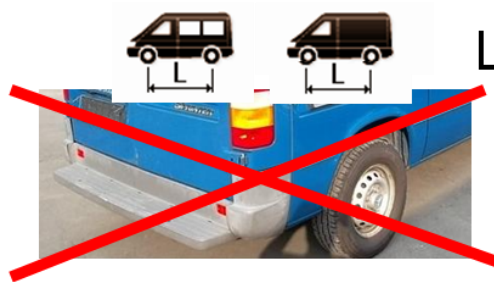

				D			94/20/EC ECE-R 55
Mercedes Benz Sprinter W901-905	95-06	R=2800kg	S=120kg	15,65kN	-	-	

Volkswagen
LT 28 - 35

L= 3550mm, 4025mm

für Fahrzeuge ohne Trittstufe

Mercedes-Benz Sprinter 2-T Bus 901, 902 (Bj. 1995-2006) Bus