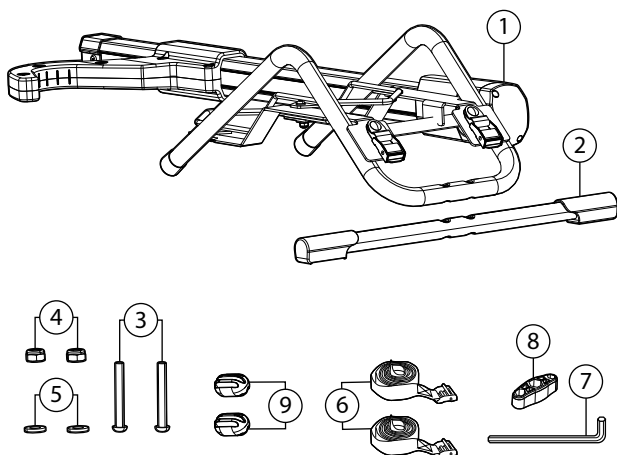

MENABO

free time on the move

SNORKEL

IT	Istruzioni di montaggio	PT	Instruções de Montagem
EN	Fitting instructions	RO	Instrucțiuni de montare
DE	Montageanleitung	RU	Инструкции по установке
FR	Instructions de montage	SK	Návod na montáž
ES	Instrucciones de montaje	SL	Navodila za pritrjevanje
BG	инструкции за сглобяване	SV	Monteringsanvisning
CS	Návod na montáž	TK	Uydurma talimat
DA	Monteringsvejledning	ZH	裝修指導
EL	Οδηγίες συναρμολόγησης	AR	كتيب التعليمات
ET	Paigaldusjuhend		
FI	Asennusohje		
HR	Uputa za sastavljanje		
HU	A felszerelés módja		
LT	Pritvirtinimo instrukcijos		
LV	Stiprināšanas instrukcija		
NL	Instrukcja montażu		
NO	Monteringsveiledning		
PL	Instrukcja montażu		

①

N		Q
1		1
2		1
3		2
4		2
5		2
7	4mm - 0.1"	1
8		1

②

	min 22"		max
	max 29"		110mm/4.3"

Rear wheel

OK

Front wheel

OK