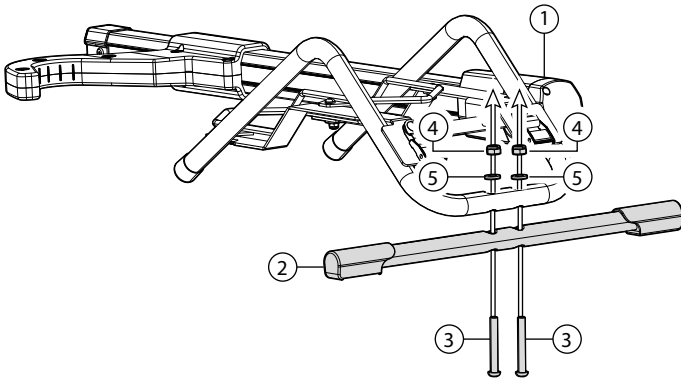

MENABO

free time on the move

SNORKEL

IT	Istruzioni di montaggio	PT	Instruções de Montagem
EN	Fitting instructions	RO	Instrucțiuni de montare
DE	Montageanleitung	RU	Инструкции по установке
FR	Instructions de montage	SK	Návod na montáž
ES	Instrucciones de montaje	SL	Navodila za pritrjevanje
BG	инструкции за сглобяване	SV	Monteringsanvisning
CS	Návod na montáž	TK	Uydurma talimat
DA	Monteringsvejledning	ZH	裝修指導
EL	Οδηγίες συναρμολόγησης	AR	كتيب التعليمات
ET	Paigaldusjuhend		
FI	Asennusohje		
HR	Uputa za sastavljanje		
HU	A felszerelés módja		
LT	Pritvirtinimo instrukcijos		
LV	Stiprināšanas instrukcija		
NL	Instrukcja montażu		
NO	Monteringsveiledning		
PL	Instrukcja montażu		

①

N		Q
1		1
2		1
3		2
4		2
5		2
7	4mm - 0.1"	1
8		1

②

	min 22"		max
	max 29"		110mm/4.3"

Rear wheel

OK

Front wheel

OK