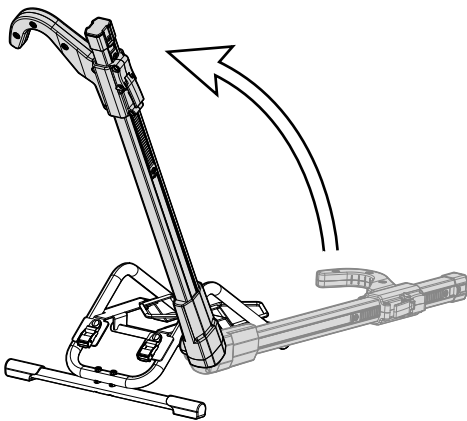

MENABO

free time on the move

SNORKEL

IT	Istruzioni di montaggio	PT	Instruções de Montagem
EN	Fitting instructions	RO	Instrucțiuni de montare
DE	Montageanleitung	RU	Инструкции по установке
FR	Instructions de montage	SK	Návod na montáž
ES	Instrucciones de montaje	SL	Navodila za pritrjevanje
BG	инструкции за сглобяване	SV	Monteringsanvisning
CS	Návod na montáž	TK	Uydurma talimat
DA	Monteringsvejledning	ZH	裝修指導
EL	Οδηγίες συναρμολόγησης	AR	كتيب التعليمات
ET	Paigaldusjuhend		
FI	Asennusohje		
HR	Uputa za sastavljanje		
HU	A felszerelés módja		
LT	Pritvirtinimo instrukcijos		
LV	Stiprināšanas instrukcija		
NL	Instrukcja montażu		
NO	Monteringsveiledning		
PL	Instrukcja montażu		

①

N		Q
1		1
2		1
3		2
4		2
5		2
7	4mm - 0.1"	1
8		1

②

	min 22"		max
	max 29"		110mm/4.3"

Rear wheel

OK

Front wheel

OK