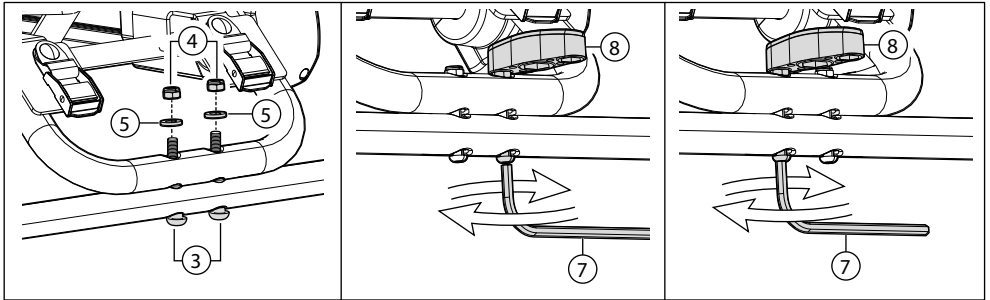

MENABO

free time on the move

SNORKEL

IT	Istruzioni di montaggio	PT	Instruções de Montagem
EN	Fitting instructions	RO	Instrucțiuni de montare
DE	Montageanleitung	RU	Инструкции по установке
FR	Instructions de montage	SK	Návod na montáž
ES	Instrucciones de montaje	SL	Navodila za pritrjevanje
BG	инструкции за сглобяване	SV	Monteringsanvisning
CS	Návod na montáž	TK	Uydurma talimat
DA	Monteringsvejledning	ZH	裝修指導
EL	Οδηγίες συναρμολόγησης	AR	كتيب التعليمات
ET	Paigaldusjuhend		
FI	Asennusohje		
HR	Uputa za sastavljanje		
HU	A felszerelés módja		
LT	Pritvirtinimo instrukcijos		
LV	Stiprināšanas instrukcija		
NL	Instrukcja montażu		
NO	Monteringsveiledning		
PL	Instrukcja montażu		

①

N		Q
1		1
2		1
3		2
4		2
5		2
7	4mm - 0.1"	1
8		1

②

	min 22"		max
	max 29"		110mm/4.3"

Rear wheel

OK

Front wheel

OK